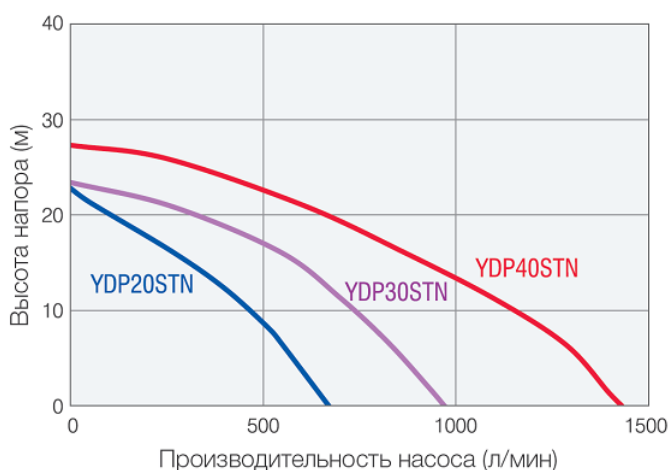

Дизельный насос YDP30STN экономично расходует топливо и может работать в 1.5-4 раза дольше обычного благодаря объемному топливному баку в 13 л. Это преимущество особенно проявляется в ночное время и при других работах непрерывного откачивания на площадках, где отсутствует электрическая сеть.

Основные компоненты дизельного насоса YDP30STN усилены и обеспечивают высокую износостойкость даже при самых больших нагрузках.

Мотопомпы серии YDP отлично зарекомендовали себя для применения в сельском и домашнем хозяйстве, гражданском строительстве, для нужд спасательных и коммунальных служб.

Кривые производительности

Преимущества мотопомп Yanmar

Широкий модельный ряд

18 моделей мотопомп для воды разного типа.

Время работы увеличено в 4 раза

Мотопомпы Yanmar работают в 4 раза* дольше на одной заправке благодаря большому топливному баку в 13 литров.

*По сравнению с аналогичными моделями с меньшим топливным баком

Простой запуск с электростартером

Все модели мотопомп доступны в комплектации с электростартером, что значительно облегчает запуск.

Удобство техобслуживания

Для очистки рабочей камеры достаточно открутить несколько болтов.