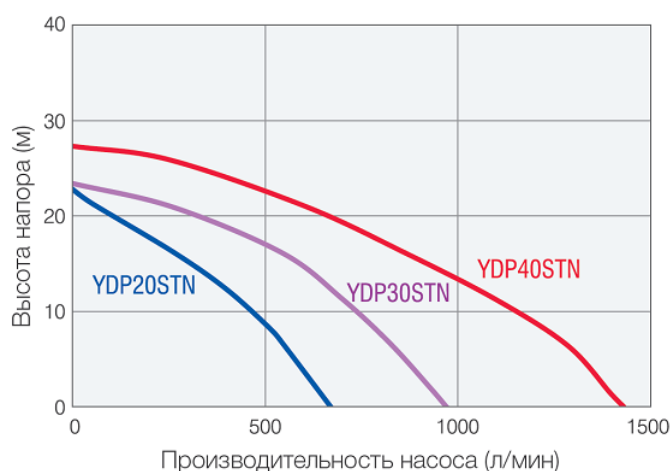

Расширенная гарантия  
2 000 моточасов (2 года)

ПРОИЗВОДИТЕЛЬНОСТЬ	550 л/мин
ВЫСОТА ВСАСЫВАНИЯ	7 м
ВЫСОТА НАПОРА	22.5 м
СУХАЯ МАССА	59 кг
ГАБАРИТНЫЕ РАЗМЕРЫ	530x484x637 мм

Дизельный насос с электростартером YDP20STN-E экономично расходует топливо и может работать в 1.5-4 раза дольше обычного благодаря объемному топливному баку в 13 л. Это преимущество особенно проявляется в ночное время и при других работах непрерывного откачивания на площадках, где отсутствует электрическая сеть.

## Кривые производительности