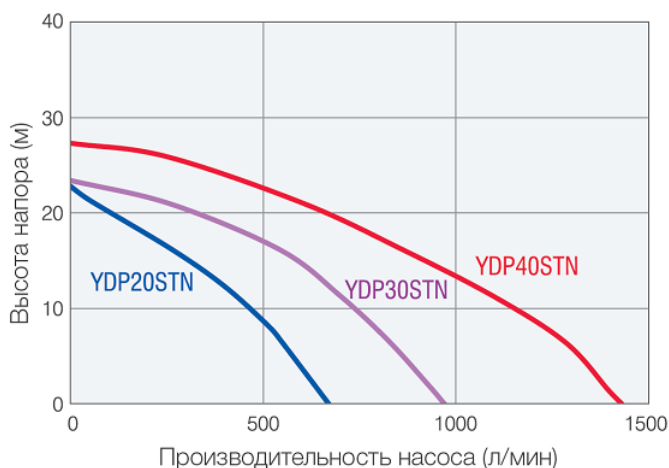

Дизельный насос YDP20STN экономично расходует топливо и может работать в 1.5-4 раза дольше обычного благодаря объемному топливному баку в 13 л. Это преимущество особенно проявляется в ночное время и при других работах непрерывного откачивания на площадках, где отсутствует электрическая сеть.

Основные компоненты дизельного насоса YDP20STN усилены и обеспечивают высокую износостойкость даже при самых больших нагрузках.

Мотопомпы серии YDP отлично зарекомендовали себя для применения в сельском и домашнем хозяйстве, гражданском строительстве, для нужд спасательных и коммунальных служб.

Кривые производительности

Преимущества мотопомп Yanmar

Широкий модельный ряд

18 моделей мотопомп для воды разного типа.

Время работы увеличено в 4 раза

Мотопомпы Yanmar работают в 4 раза* дольше на одной заправке благодаря большому топливному баку в 13 литров.

*По сравнению с аналогичными моделями с меньшим топливным баком

Простой запуск с электростартером

Все модели мотопомп доступны в комплектации с электростартером, что значительно облегчает запуск.

Удобство техобслуживания

Для очистки рабочей камеры достаточно открутить несколько болтов.