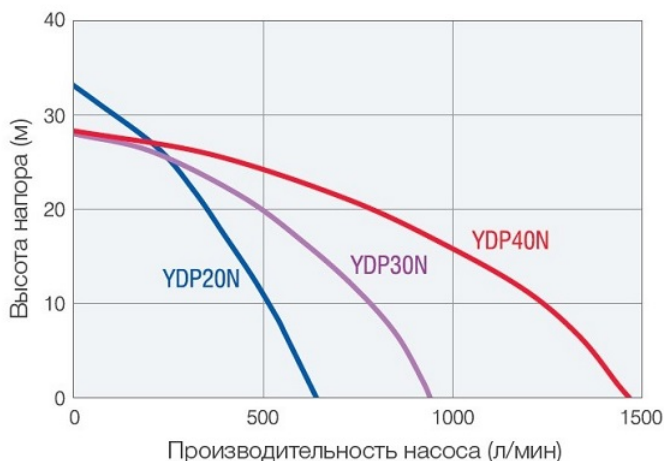

Кривые производительности

Преимущества мотопомп Yanmar

Широкий модельный ряд

18 моделей мотопомп для воды разного типа.

Время работы увеличено в 4 раза

Мотопомпы Yanmar работают в 4 раза* дольше на одной заправке благодаря большому топливному баку в 13 литров.

*По сравнению с аналогичными моделями с меньшим топливным баком

Простой запуск с электростартером

Все модели мотопомп доступны в комплектации с электростартером, что значительно облегчает запуск.