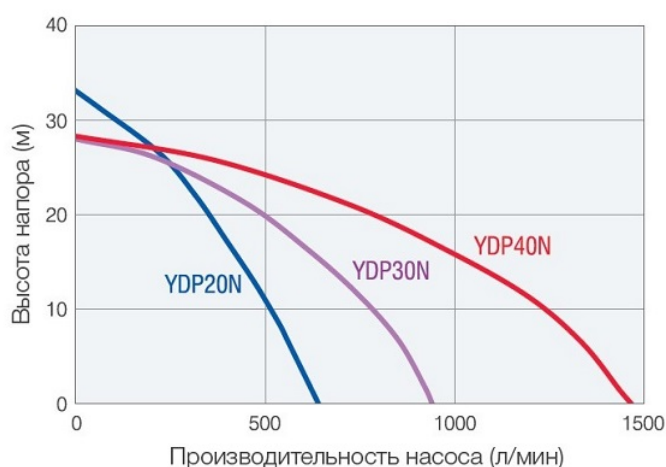

Дизельный насос YDP30N экономично расходует топливо и может работать в 1.5-4 раза дольше обычного благодаря объемному топливному баку в 13 л. Это преимущество особенно проявляется в ночное время и при других работах непрерывного откачивания на площадках, где отсутствует электрическая сеть.

Основные компоненты дизельного насоса YDP30N усилены и обеспечивают высокую износостойкость даже при самых больших нагрузках.

Мотопомпы серии YDP отлично зарекомендовали себя для применения в сельском и домашнем хозяйстве, гражданском строительстве, для нужд спасательных и коммунальных служб.

Кривые производительности

Преимущества мотопомп Yanmar

Широкий модельный ряд

18 моделей мотопомп для воды разного типа.

Время работы увеличено в 4 раза

Мотопомпы Yanmar работают в 4 раза* дольше на одной заправке благодаря большому топливному баку в 13 литров.

*По сравнению с аналогичными моделями с меньшим топливным баком

Простой запуск с электростартером

Все модели мотопомп доступны в комплектации с электростартером, что значительно облегчает запуск.

Удобство техобслуживания

Для очистки рабочей камеры достаточно открутить несколько болтов.