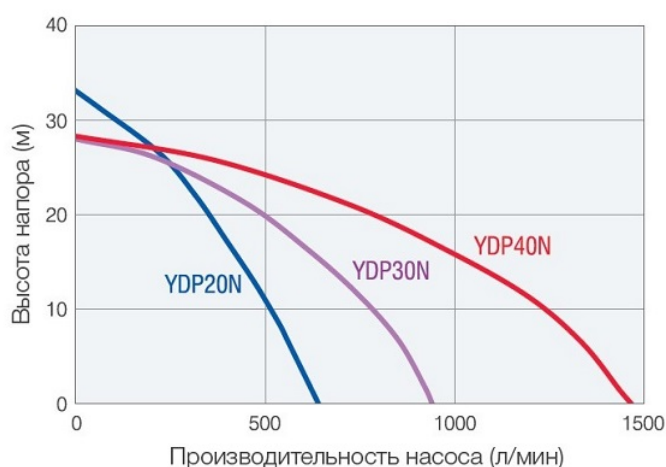

Дизельный насос YDP20N-E с электростартером экономично расходует топливо и может работать в 1.5-4 раза дольше обычного благодаря объемному топливному баку в 13 л. Это преимущество особенно проявляется в ночное время и при других работах непрерывного откачивания на площадках, где отсутствует электрическая сеть.

Основные компоненты дизельного насоса YDP20N-E усилены и обеспечивают высокую износостойкость даже при самых больших нагрузках.

Мотопомпы серии YDP отлично зарекомендовали себя для применения в сельском и домашнем хозяйстве, гражданском строительстве, для нужд спасательных и коммунальных служб.

Кривые производительности

Преимущества мотопомп Yanmar

Широкий модельный ряд

18 моделей мотопомп для воды разного типа.

Время работы увеличено в 4 раза

Мотопомпы Yanmar работают в 4 раза* дольше на одной заправке благодаря большому топливному баку в 13 литров.

*По сравнению с аналогичными моделями с меньшим топливным баком

Простой запуск с электростартером

Все модели мотопомп доступны в комплектации с электростартером, что значительно облегчает запуск.

Удобство техобслуживания

Для очистки рабочей камеры достаточно открутить несколько болтов.