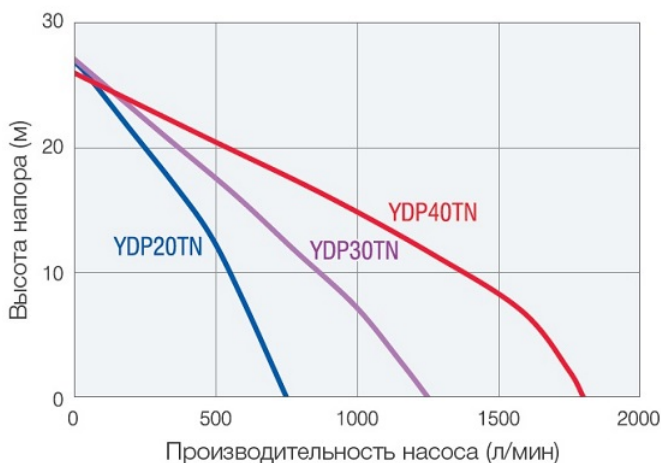

Дизельный насос с электростартером YDP40TN-E экономично расходует топливо и может работать в 1.5-4 раза дольше обычного благодаря объемному топливному баку в 13 л. Это преимущество особенно проявляется в ночное время и при других работах непрерывного откачивания на площадках, где отсутствует электрическая сеть.

Основные компоненты дизельного насоса YDP40TN-E усилены и обеспечивают высокую износостойкость даже при самых больших нагрузках.

Мотопомпы серии YDP отлично зарекомендовали себя для применения в сельском и домашнем хозяйстве, гражданском строительстве, для нужд спасательных и коммунальных служб.

Кривые производительности

Преимущества мотопомп Yanmar

Широкий модельный ряд

18 моделей мотопомп для воды разного типа.

Время работы увеличено в 4 раза

Мотопомпы Yanmar работают в 4 раза* дольше на одной заправке благодаря большому топливному баку в 13 литров.

*По сравнению с аналогичными моделями с меньшим топливным баком

Простой запуск с электростартером

Все модели мотопомп доступны в комплектации с электростартером, что значительно облегчает запуск.

Удобство техобслуживания

Для очистки рабочей камеры достаточно открутить несколько болтов.