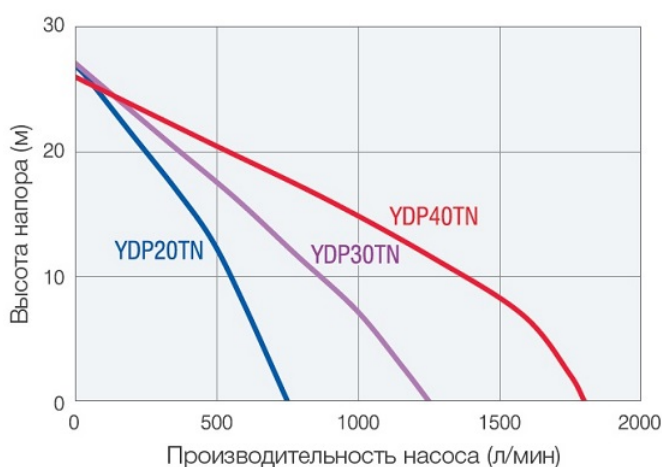

Дизельный насос с электростартером YDP30TN-E экономично расходует топливо и может работать в 1.5-4 раза дольше обычного благодаря объемному топливному баку в 13 л. Это преимущество особенно проявляется в ночное время и при других работах непрерывного откачивания на площадках, где отсутствует электрическая сеть.

Основные компоненты дизельного насоса YDP30TN-E усилены и обеспечивают высокую износостойкость даже при самых больших нагрузках.

Мотопомпы серии YDP отлично зарекомендовали себя для применения в сельском и домашнем хозяйстве, гражданском строительстве, для нужд спасательных и коммунальных служб.

Кривые производительности

Преимущества мотопомп Yanmar

Широкий модельный ряд

18 моделей мотопомп для воды разного типа.

Время работы увеличено в 4 раза

Мотопомпы Yanmar работают в 4 раза* дольше на одной заправке благодаря большому топливному баку в 13 литров.

*По сравнению с аналогичными моделями с меньшим топливным баком

Простой запуск с электростартером

Все модели мотопомп доступны в комплектации с электростартером, что значительно облегчает запуск.

Удобство техобслуживания

Для очистки рабочей камеры достаточно открутить несколько болтов.