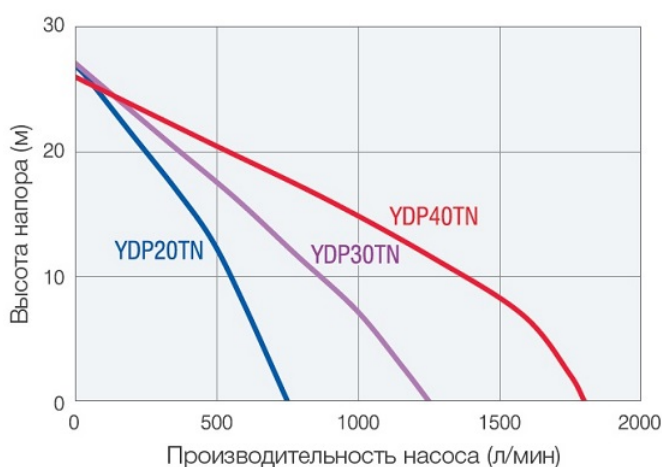

Дизельный насос с электростартером YDP30TN экономично расходует топливо и может работать в 1.5-4 раза дольше обычного благодаря объемному топливному баку в 13 л. Это преимущество особенно проявляется в ночное время и при других работах непрерывного откачивания на площадках, где отсутствует электрическая сеть.

Основные компоненты дизельного насоса YDP30TN-E усилены и обеспечивают высокую износостойкость даже при самых больших нагрузках.

Мотопомпы серии YDP отлично зарекомендовали себя для применения в сельском и домашнем хозяйстве, гражданском строительстве, для нужд спасательных и коммунальных служб.

Кривые производительности

Преимущества мотопомп Yanmar

Широкий модельный ряд

18 моделей мотопомп для воды разного типа.

Время работы увеличено в 4 раза

Мотопомпы Yanmar работают в 4 раза* дольше на одной заправке благодаря большому топливному баку в 13 литров.

*По сравнению с аналогичными моделями с меньшим топливным баком

Простой запуск с электростартером

Все модели мотопомп доступны в комплектации с электростартером, что значительно облегчает запуск.

Удобство техобслуживания

Для очистки рабочей камеры достаточно открутить несколько болтов.