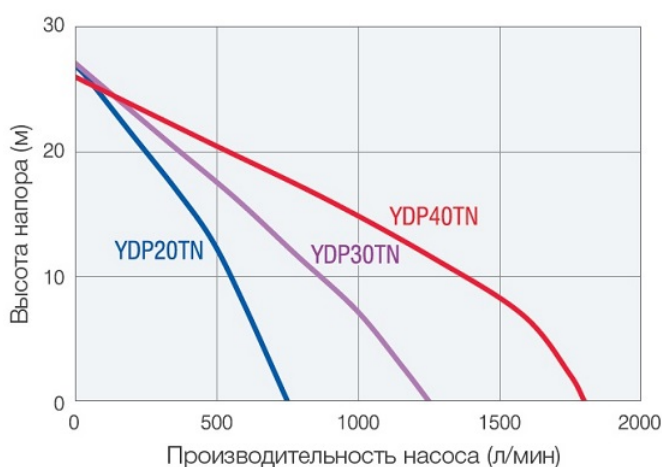

Дизельный насос YDP20TN экономично расходует топливо и может работать в 1.5-4 раза дольше обычного благодаря объемному топливному баку в 13 л. Это преимущество особенно проявляется в ночное время и при других работах непрерывного откачивания на площадках, где отсутствует электрическая сеть.

Основные компоненты дизельного насоса YDP20TN усилены и обеспечивают высокую износостойкость даже при самых больших нагрузках.

Мотопомпы серии YDP отлично зарекомендовали себя для применения в сельском и домашнем хозяйстве, гражданском строительстве, для нужд спасательных и коммунальных служб.

Кривые производительности

Преимущества мотопомп Yanmar

Широкий модельный ряд

18 моделей мотопомп для воды разного типа.

Время работы увеличено в 4 раза

Мотопомпы Yanmar работают в 4 раза* дольше на одной заправке благодаря большому топливному баку в 13 литров.

*По сравнению с аналогичными моделями с меньшим топливным баком

Простой запуск с электростартером

Все модели мотопомп доступны в комплектации с электростартером, что значительно облегчает запуск.

Удобство техобслуживания

Для очистки рабочей камеры достаточно открутить несколько болтов.