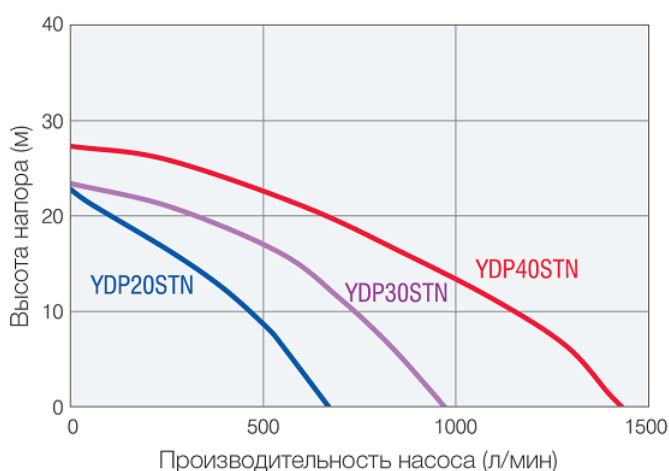

Дизельный насос с электростартером YDP40STN-E экономично расходует топливо и может работать в 1.5-4 раза дольше обычного благодаря объемному топливному баку в 13 л. Это преимущество особенно проявляется в ночное время и при других работах непрерывного откачивания на площадках, где отсутствует электрическая сеть.

Основные компоненты дизельного насоса YDP40STN-E усилены и обеспечивают высокую износостойкость даже при самых больших нагрузках.

Мотопомпы серии YDP отлично зарекомендовали себя для применения в сельском и домашнем хозяйстве, гражданском строительстве, для нужд спасательных и коммунальных служб.

Кривые производительности

Преимущества мотопомп Yanmar

Широкий модельный ряд

18 моделей мотопомп для воды разного типа.

Время работы увеличено в 4 раза

Мотопомпы Yanmar работают в 4 раза* дольше на одной заправке благодаря большому топливному баку в 13 литров.

*По сравнению с аналогичными моделями с меньшим топливным баком

Простой запуск с электростартером

Все модели мотопомп доступны в комплектации с электростартером, что значительно облегчает запуск.

Удобство техобслуживания

Для очистки рабочей камеры достаточно открутить несколько болтов.