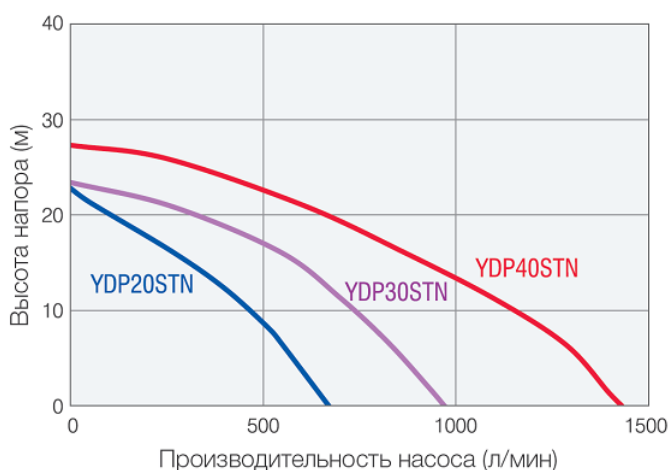

Дизельный насос YDP40STN экономично расходует топливо и может работать в 1.5-4 раза дольше обычного благодаря объемному топливному баку в 13 л. Это преимущество особенно проявляется в ночное время и при других работах непрерывного откачивания на площадках, где отсутствует электрическая сеть.

Основные компоненты дизельного насоса YDP40STN усилены и обеспечивают высокую износостойкость даже при самых больших нагрузках.

Мотопомпы серии YDP отлично зарекомендовали себя для применения в сельском и домашнем хозяйстве, гражданском строительстве, для нужд спасательных и коммунальных служб.

Кривые производительности

Преимущества мотопомп Yanmar

Широкий модельный ряд

18 моделей мотопомп для воды разного типа.

Время работы увеличено в 4 раза

Мотопомпы Yanmar работают в 4 раза* дольше на одной заправке благодаря большому топливному баку в 13 литров.

*По сравнению с аналогичными моделями с меньшим топливным баком

Простой запуск с электростартером

Все модели мотопомп доступны в комплектации с электростартером, что значительно облегчает запуск.

Удобство техобслуживания

Для очистки рабочей камеры достаточно открутить несколько болтов.