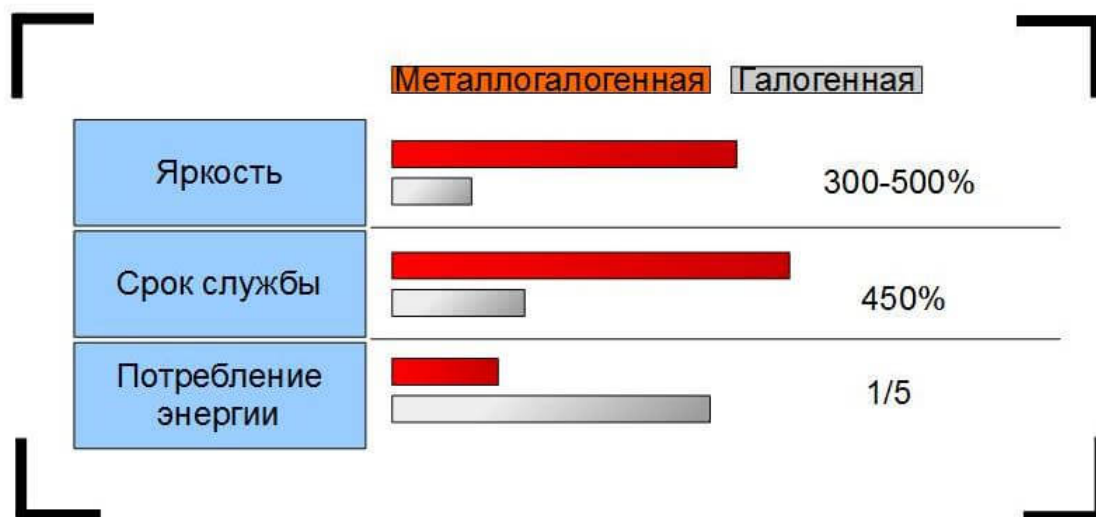

Архангельск (8182)63-90-72
Астана (7172)727-132
Астрахань (8512)99-46-04
Барнаул (3852)73-04-60
Белгород (4722)40-23-64
Брянск (4832)59-03-52
Владивосток (423)249-28-31
Волгоград (844)278-03-48
Вологда (8172)26-41-59
Воронеж (473)204-51-73
Екатеринбург (343)384-55-89
Иваново (4932)77-34-06

Ижевск (3412)26-03-58
Иркутск (395)279-98-46
Казань (843)206-01-48
Калининград (4012)72-03-81
Калуга (4842)92-23-67
Кемерово (3842)65-04-62
Киров (8332)68-02-04
Краснодар (861)203-40-90
Красноярск (391)204-63-61
Курск (4712)77-13-04
Липецк (4742)52-20-81
Киргизия (996)312-96-26-47

Магнитогорск (3519)55-03-13
Москва (495)268-04-70
Мурманск (8152)59-64-93
Набережные Челны (8552)20-53-41
Нижний Новгород (831)429-08-12
Новокузнецк (3843)20-46-81
Новосибирск (383)227-86-73
Омск (3812)21-46-40
Орел (4862)44-53-42
Оренбург (3532)37-68-04
Пенза (8412)22-31-16
Россия (495)268-04-70

Пермь (342)205-81-47
Ростов-на-Дону (863)308-18-15
Рязань (4912)46-61-64
Самара (846)206-03-16
Санкт-Петербург (812)309-46-40
Саратов (845)249-38-78
Севастополь (8692)22-31-93
Симферополь (3652)67-13-56
Смоленск (4812)29-41-54
Сочи (862)225-72-31
Ставрополь (8652)20-65-13
Казахстан (772)734-952-31

Сургут (3462)77-98-35
Тверь (4822)63-31-35
Томск (3822)98-41-53
Тула (4872)74-02-29
Тюмень (3452)66-21-18
Ульяновск (8422)24-23-59
Уфа (347)229-48-12
Хабаровск (4212)92-98-04
Челябинск (351)202-03-61
Череповец (8202)49-02-64
Ярославль (4852)69-52-93

<https://yanmar.nt-rt.ru> || yama@nt-rt.ru

Осветительный элемент Yanmar серии Light Boy

LIGHT BOY

400 Вт

Микро осветительная мачта, световой шар или как еще прозвали наши клиенты его - садовый фонарь Light Boy!!!