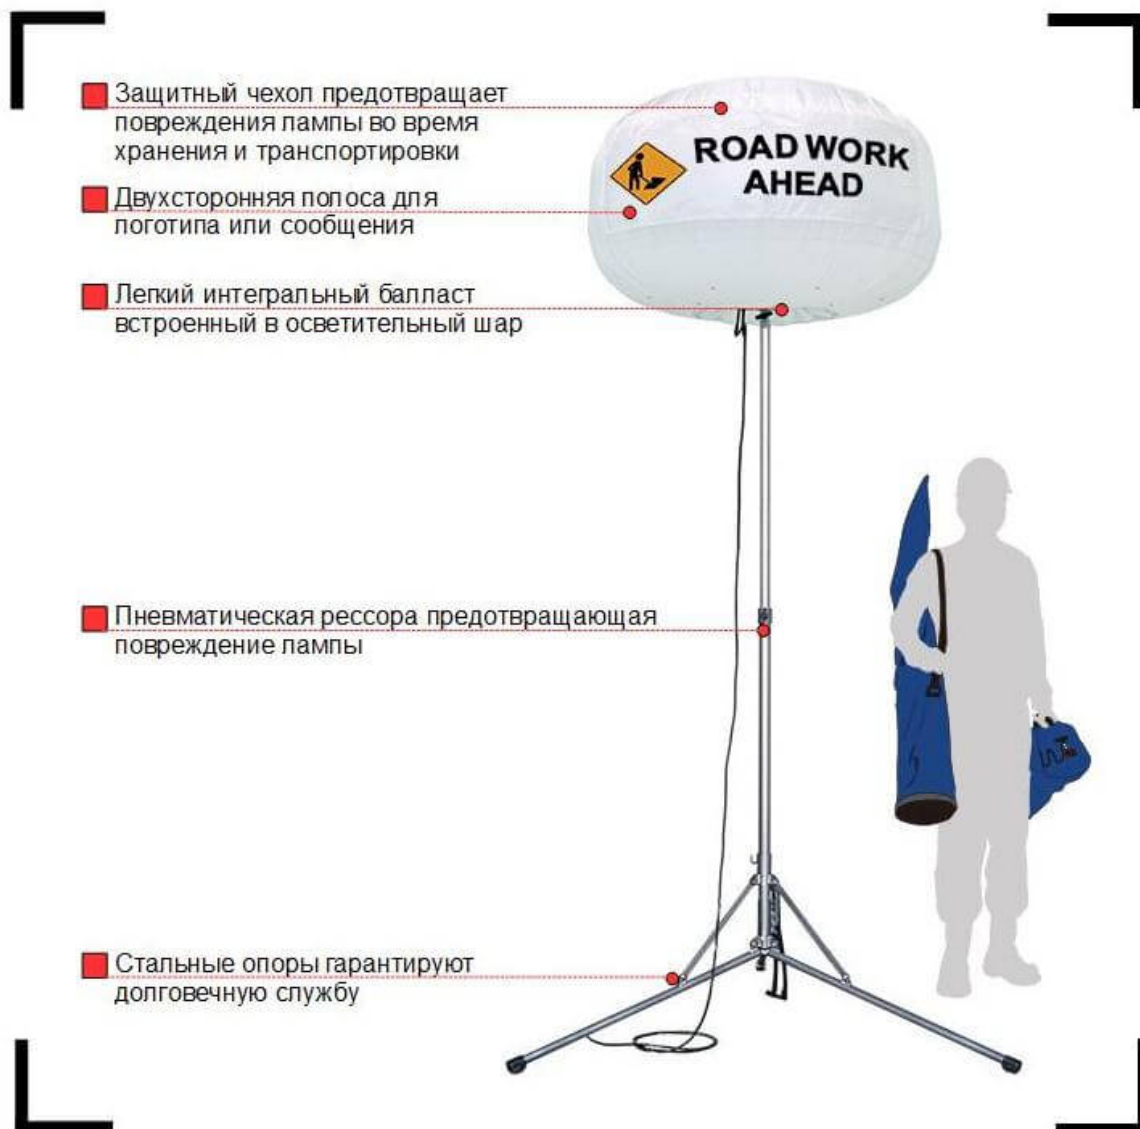

В результате получаем прекрасное дополнение к строительной площадке или дачным посиделкам за бокалом вина и грилем в хорошей компании:-)