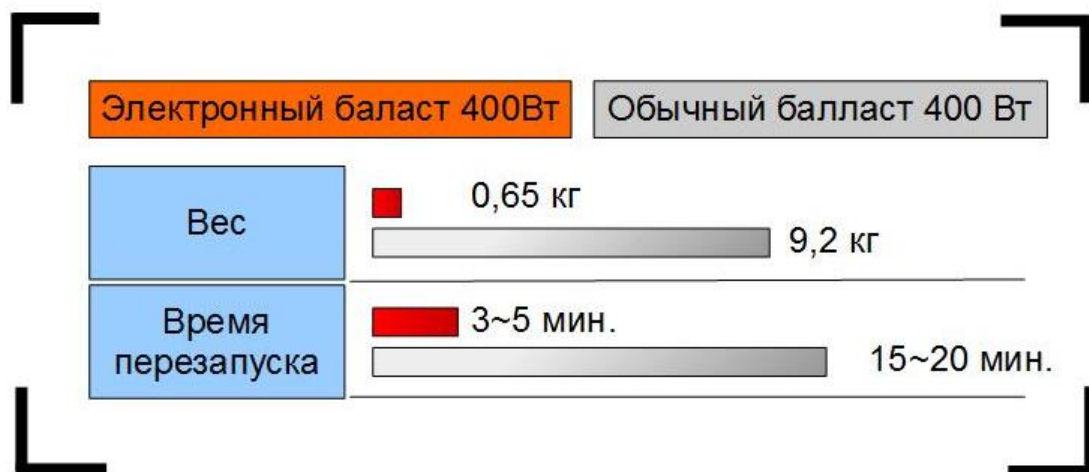

Жизненный цикл самой лампы больше примерно в 4,5 раза

И в то же время она в 5 раз экономичнее обычной галогенной лампы.

Кроме этого конструкцией и электросхемой предусмотрено отсутствие тяжелого балластного трансформатора вместо которого используется интегральный выпрямитель встроенный в конструкцию мачты (а точнее осветительного шара).