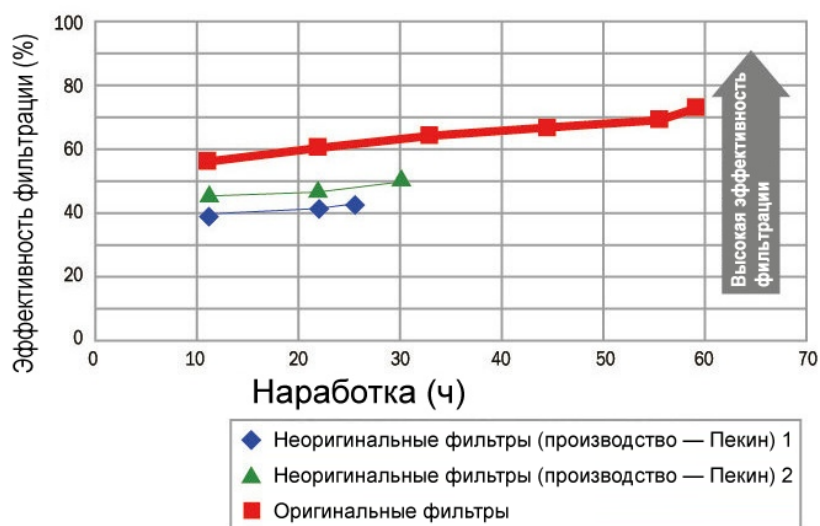

ЭФФЕКТИВНОСТЬ ФИЛЬТРАЦИИ

Некачественная фильтрация при использовании неоригинальных фильтров является одним из факторов, приводящих к проблемам с двигателем.