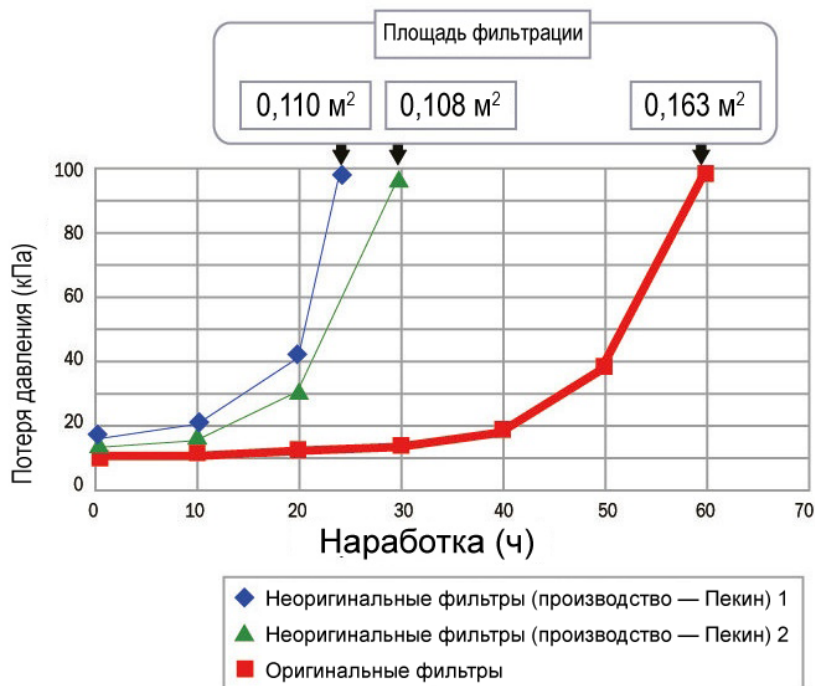

Поскольку неоригинальные фильтры засоряются в течение короткого времени, их необходимо постоянно заменять.